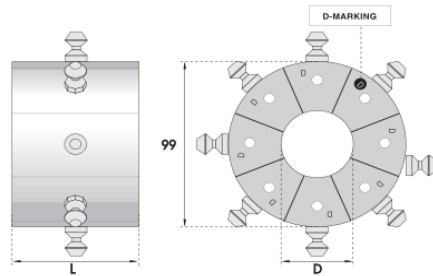

**Die Sets**

**CM32 Dies**

**CM20 Dies**

**Quick Change Tools**

**Verniers DC & AC**

**Die Racks CM20 & CM32 Dies**

**Saw Blades Smooth & Slotted**